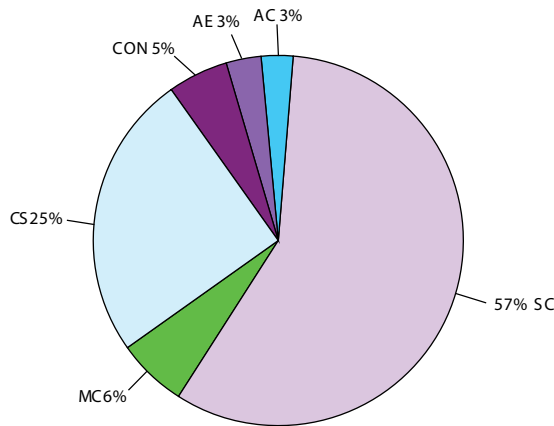

ᓄᓇᓅᓪ ᓂᓴᓴᓪᓂᓪ

ᐱᓴᓂᓂᓪᓂᓪᓂᓪ ᐱᓴᓂᓂᓪᓂᓪᓂᓪ
ᓂᓴᓴᓪᓂᓪ ᓂᓴᓴᓪᓂᓪ ᓂᓴᓴᓪᓂᓪ

ᐱᓴᓂᓂᓪᓂᓪᓂᓪ
ᓄᓇᓂᓪ ᓂᓴᓴᓪᓂᓪ ᐱᓴᓂᓂᓪᓂᓪᓂᓪ
Nunalingni Kavamatkunnilu Pivikhaqautikkut
Department of Community and Government Services
Ministère des Services communautaires et gouvernementaux

የሥራ ስራ ለገቢ ለማግኘት የሚያስፈልጉትን ስራ ይግኙ ለገቢ ለማግኘት የሚያስፈልጉትን ስራ ይግኙ

ስራ ዓይነት	2015/16		2014/15		2013/14	
የሥራ ስራ ለገቢ ለማግኘት የሚያስፈልጉትን ስራ ይግኙ (AC)	13	3%	5	1%	16	5%
የሥራ ስራ ለገቢ ለማግኘት የሚያስፈልጉትን ስራ ይግኙ (AE)	12	3	7	2	9	3
የሥራ ስራ ለገቢ ለማግኘት የሚያስፈልጉትን ስራ ይግኙ (CON)	20	5	24	7	28	9
የሥራ ስራ ለገቢ ለማግኘት የሚያስፈልጉትን ስራ ይግኙ (CS)	106	25	42	12	31	10
የሥራ ስራ ለገቢ ለማግኘት የሚያስፈልጉትን ስራ ይግኙ (MC)	27	6	43	12	45	14
የሥራ ስራ ለገቢ ለማግኘት የሚያስፈልጉትን ስራ ይግኙ (SC)	240	57	236	66	195	60
ጠቅላይ	418	100%	357	100%	324	100%